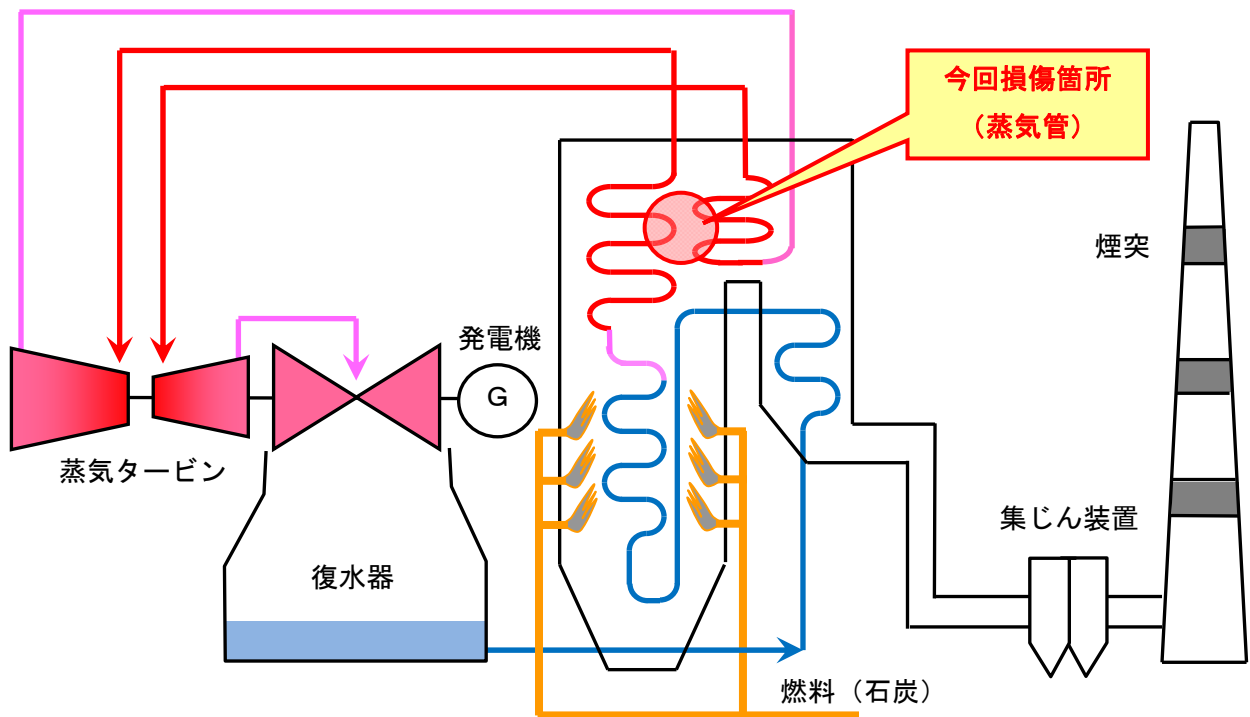

## 苫東厚真発電所 4号機 ボイラーの概要図

### < 損傷箇所 (蒸気管) 概要 >