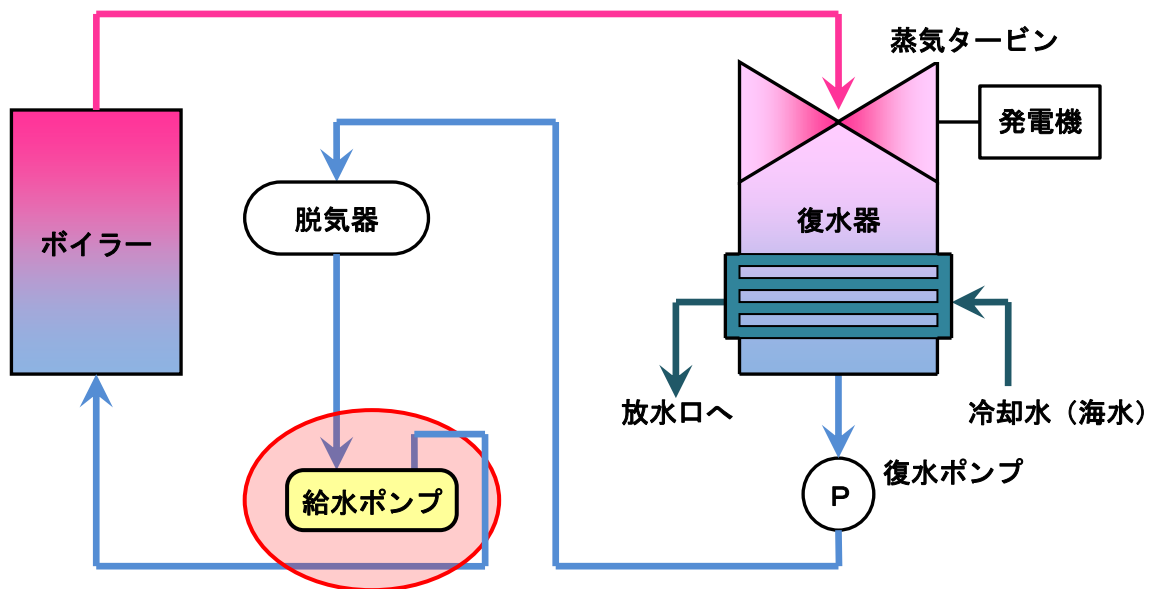

苫東厚真発電所 2号機 給水ポンプの概要図

<給水ポンプ詳細>