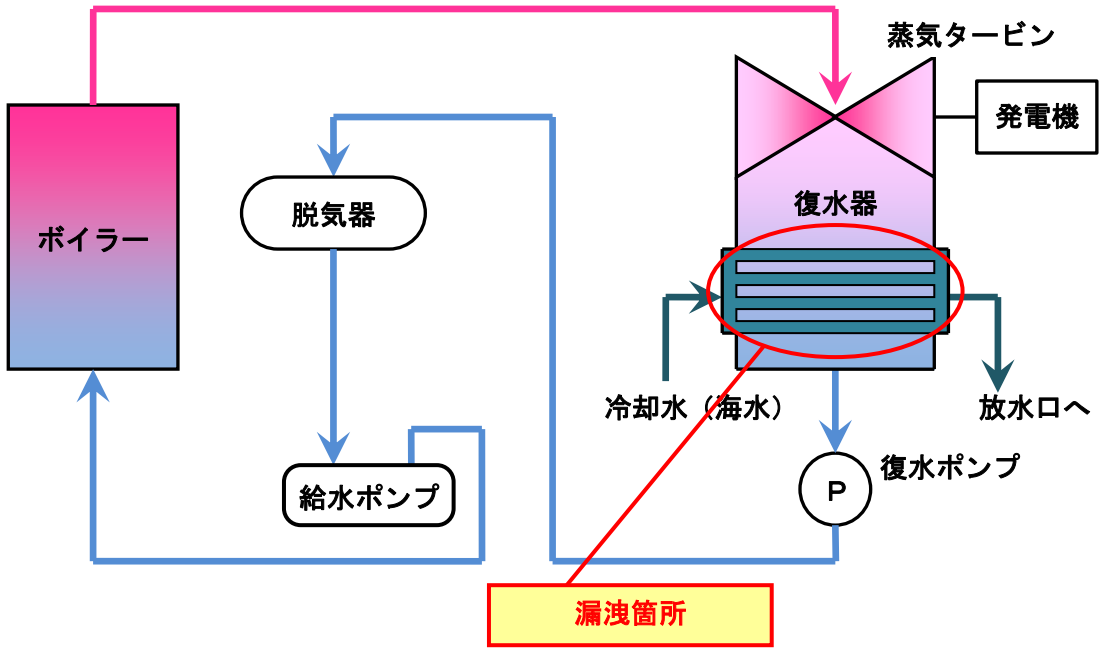

苫東厚真発電所 2号機 復水器の概要図

<復水器内部概要>