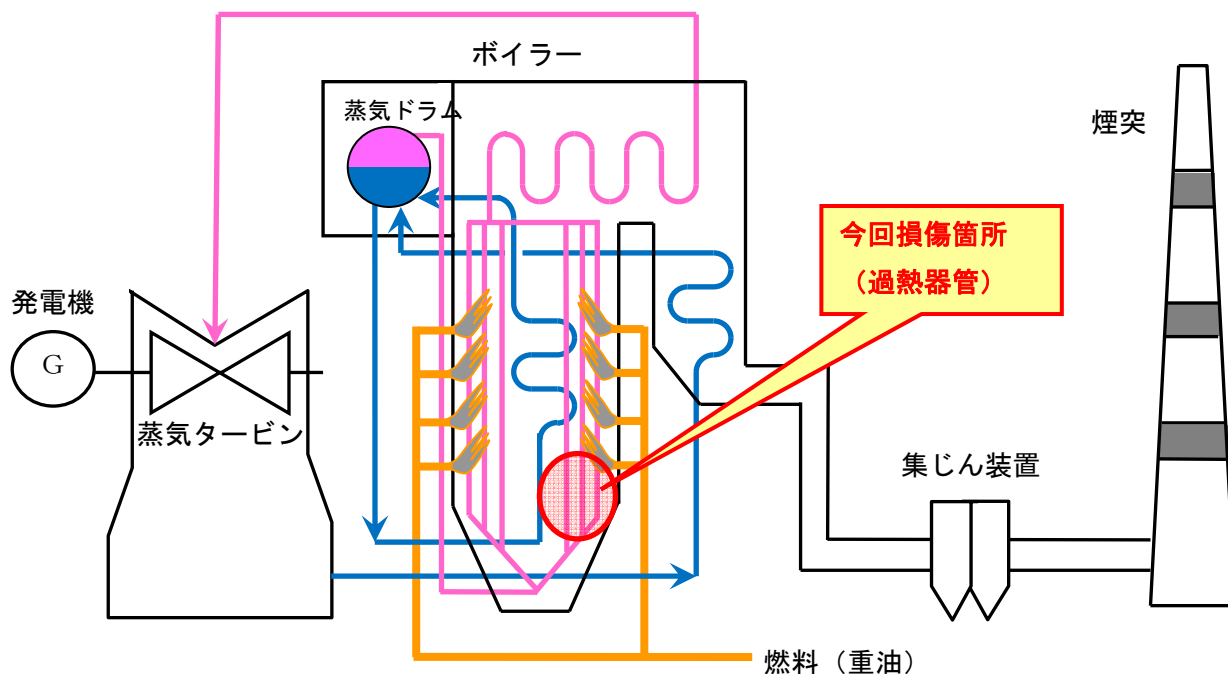

## 伊達発電所 2号機 ボイラーの概要図

### < 損傷箇所 (過熱器管) 概要 >