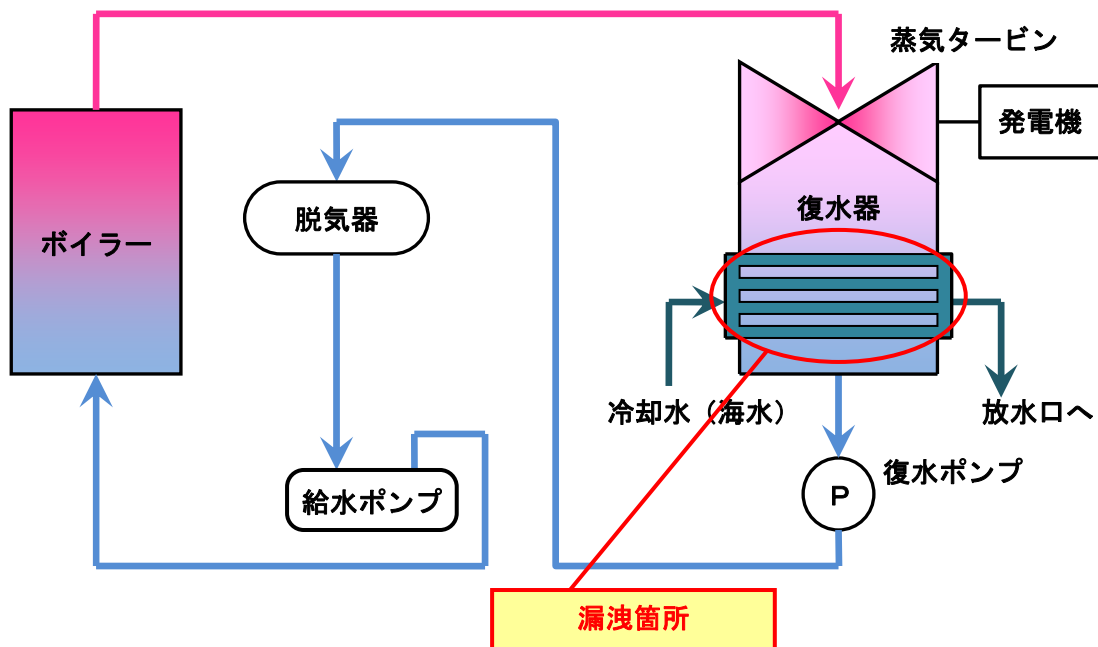

伊達発電所 1号機 復水器の概要図

<復水器内部概要>