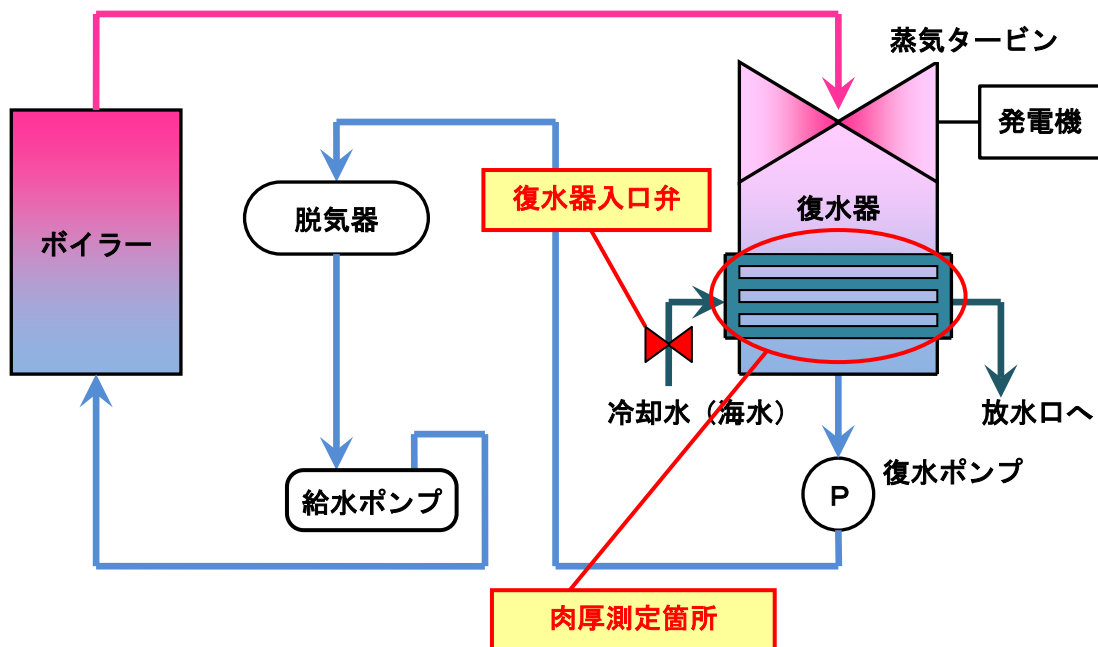

伊達発電所 2号機 復水器の概要図

<復水器内部概要>