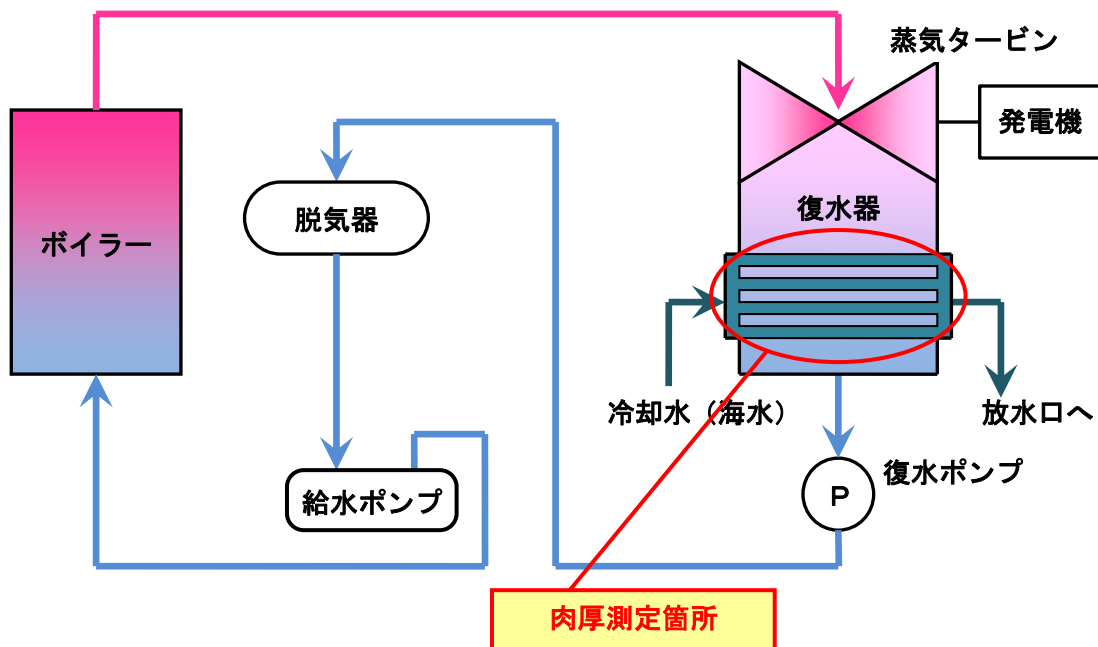

伊達発電所 2号機 復水器の概要図

<復水器内部概要>