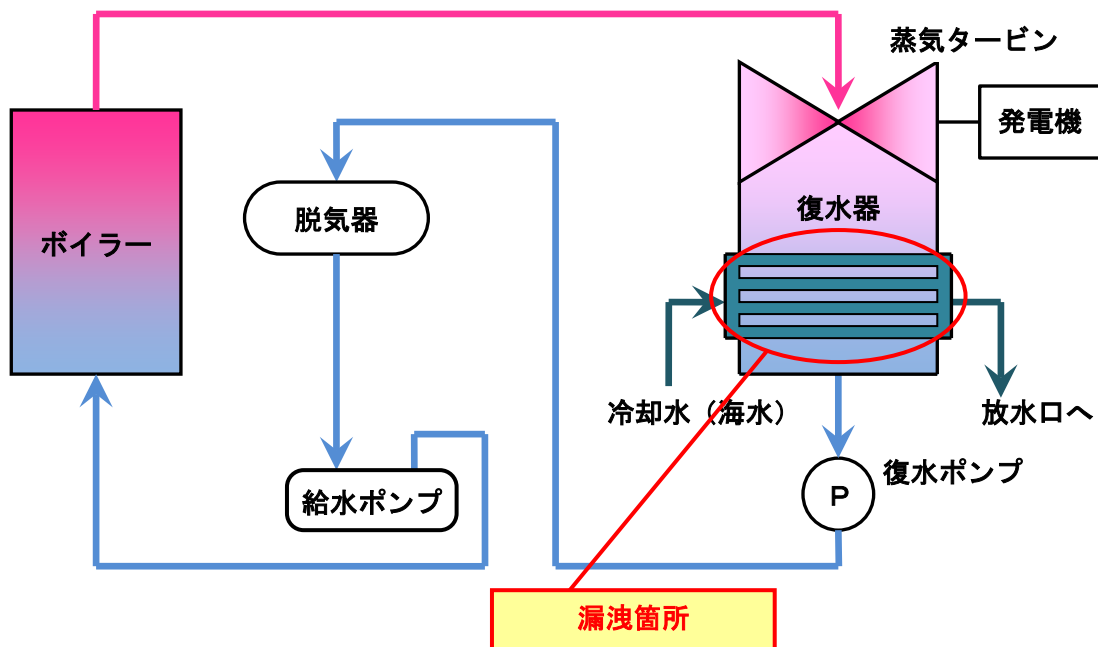

伊達発電所 2号機 復水器の概要図

<復水器内部概要>