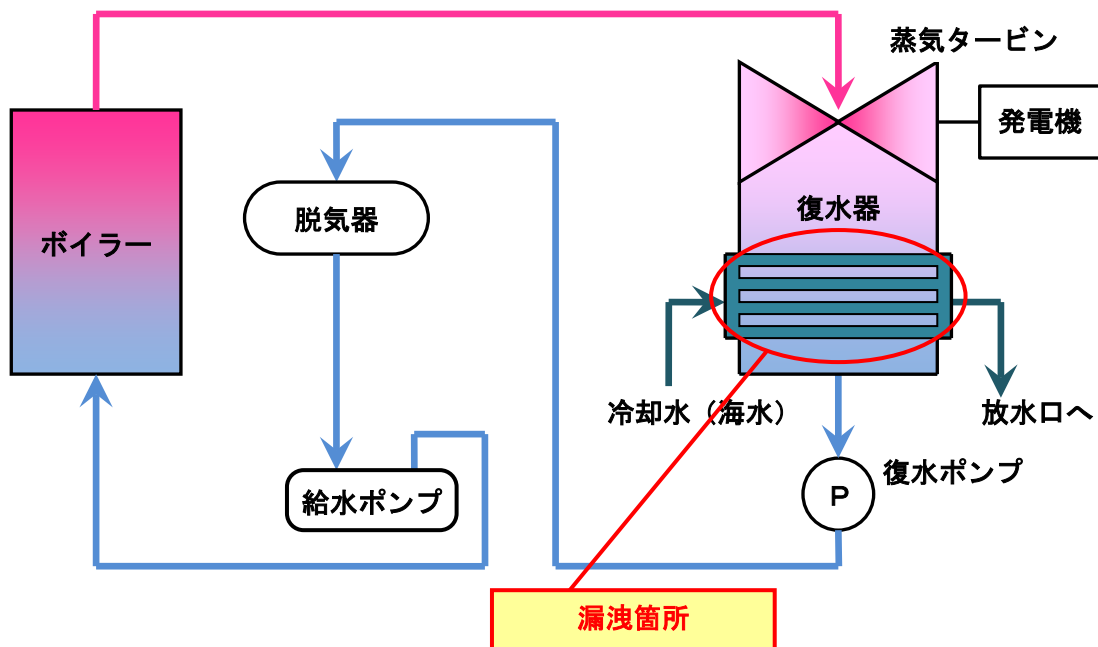

## 伊達発電所 2号機 復水器の概要図

### <復水器内部概要>