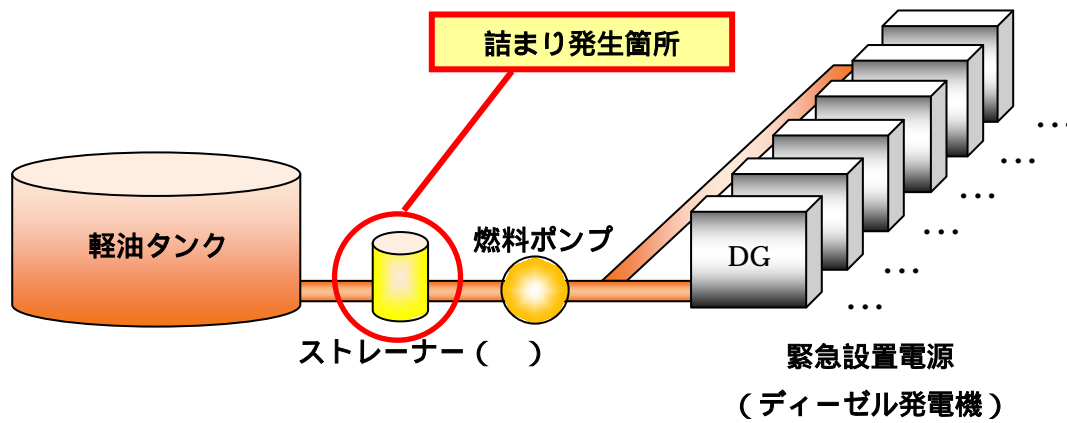

## 苫小牧発電所 2号機～83号機〔緊急設置電源〕 概要図

ストレーナー：燃料中に含まれる固形物等を取り除くために用いる網状の器具