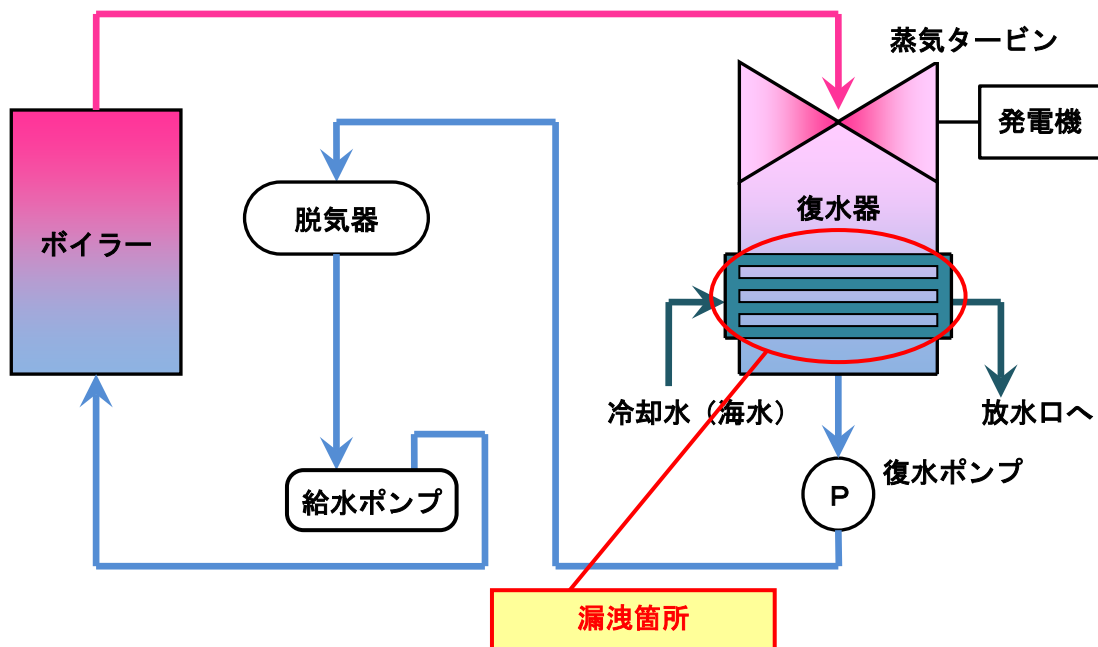

伊達発電所 2号機 復水器の概要図

<復水器内部概要>