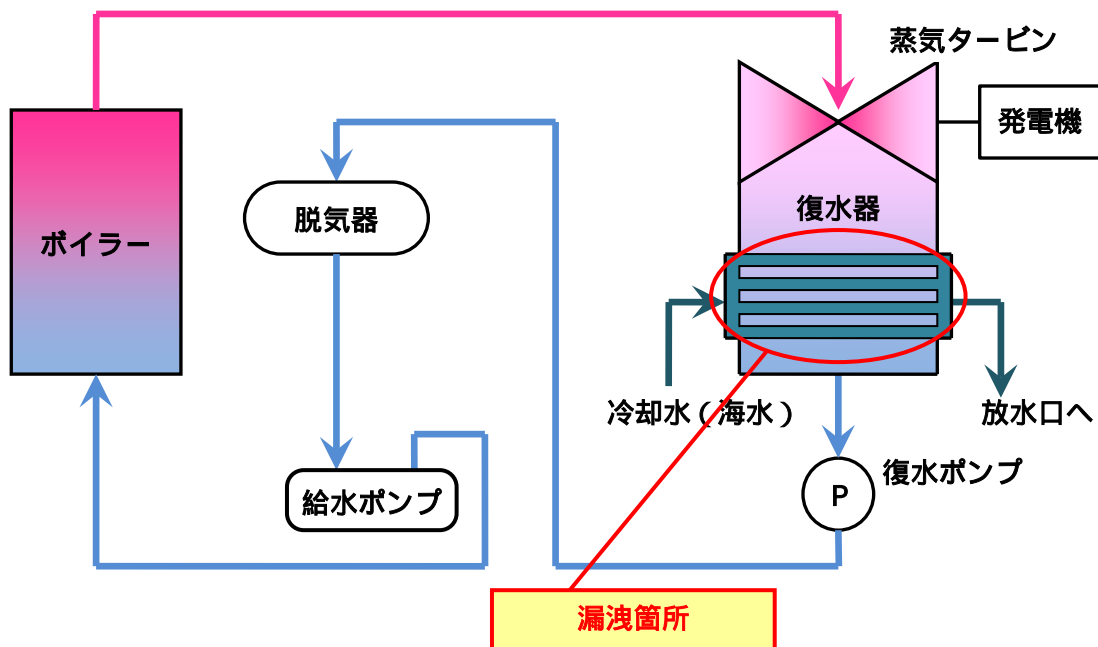

苫東厚真発電所 2号機 復水器の概要図

< 復水器内部概要 >