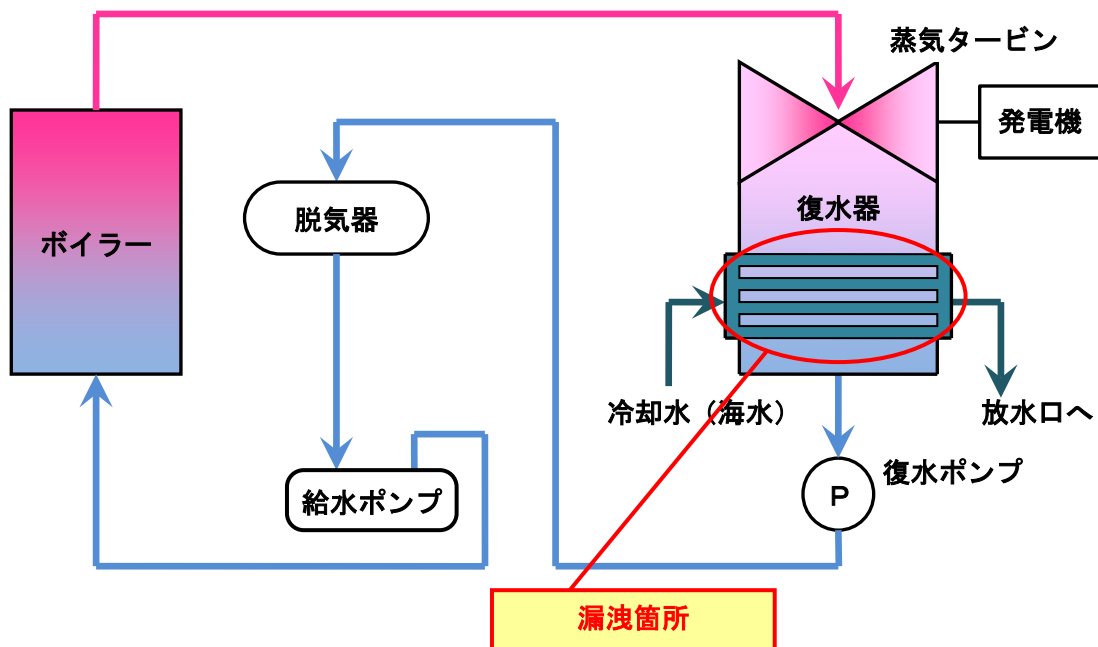

苫小牧発電所 1号機 復水器の概要図

<復水器内部概要>