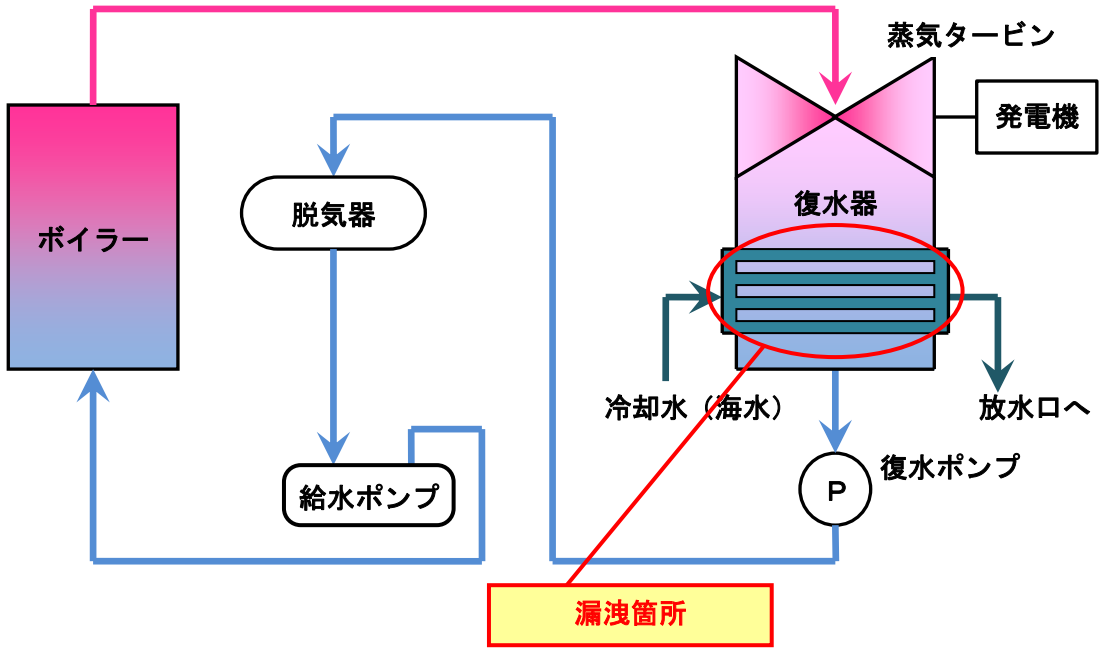

苫東厚真発電所 1号機 復水器の概要図

<復水器内部概要>