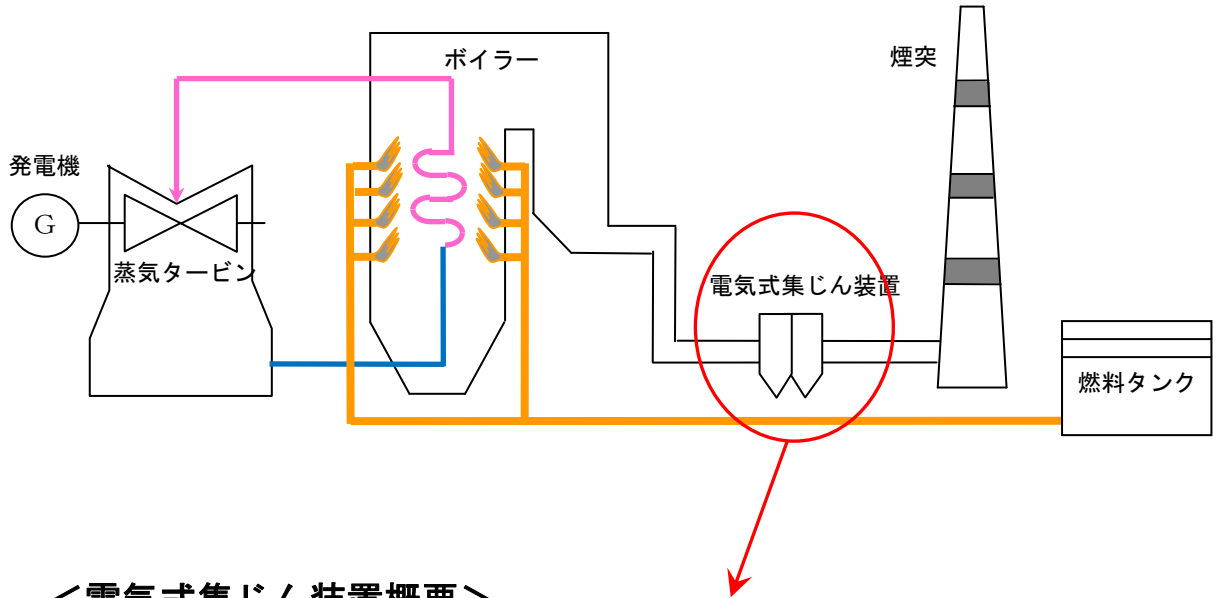

知内発電所 1号機 電気式集じん装置の概要図

<電気式集じん装置概要>