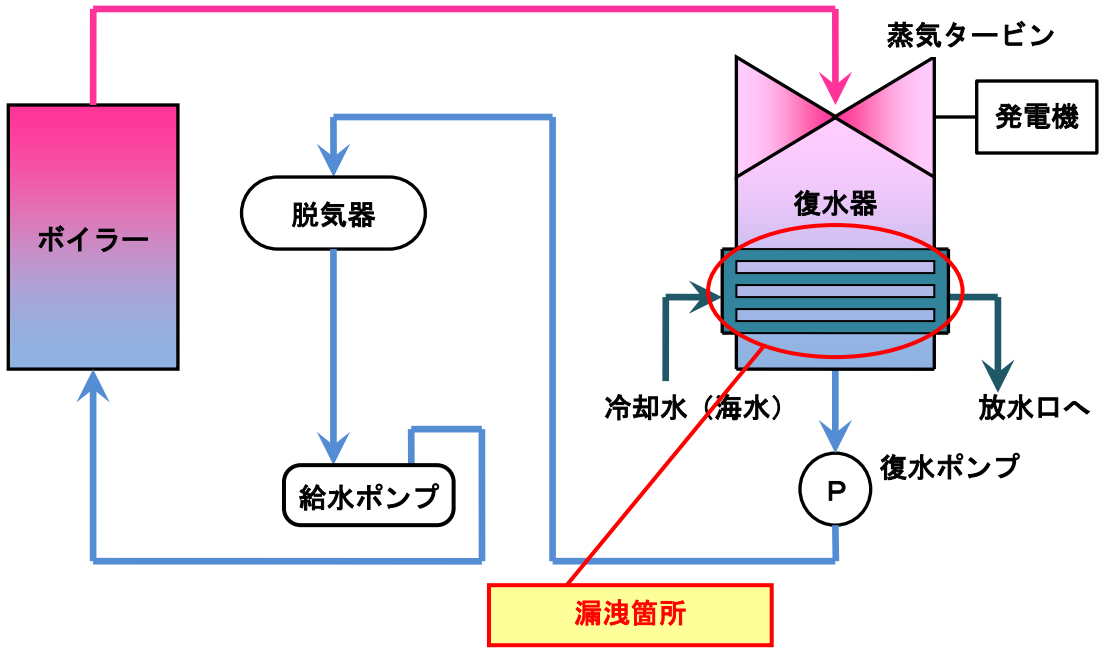

苫東厚真発電所 1号機 復水器の概要図

<復水器内部概要>