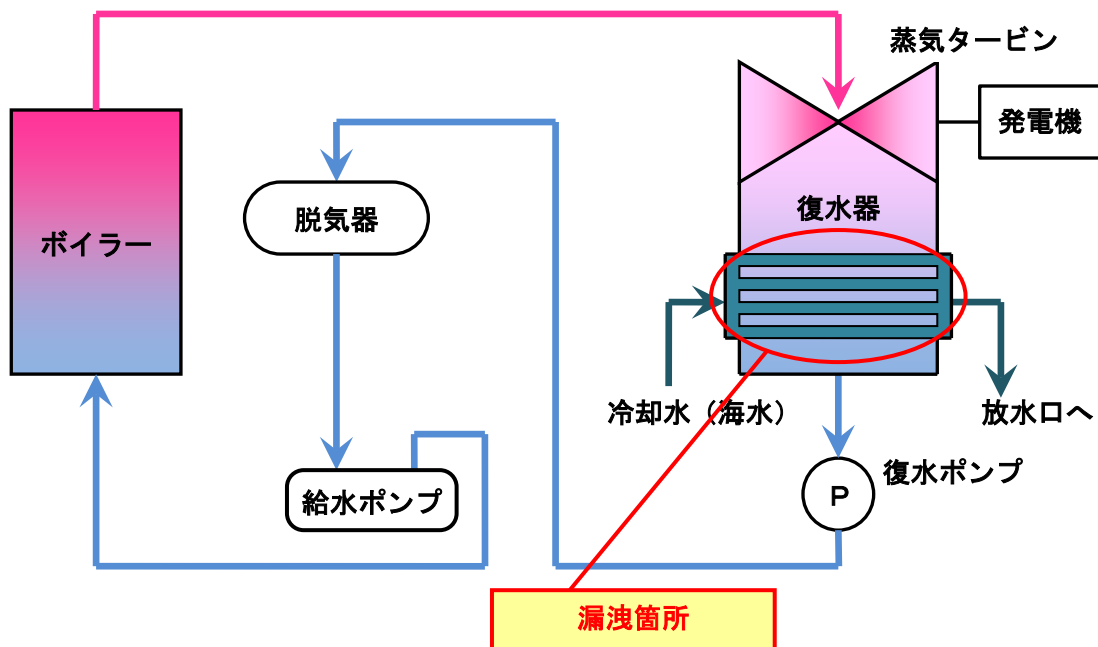

伊達発電所 1号機 復水器の概要図

<復水器内部概要>