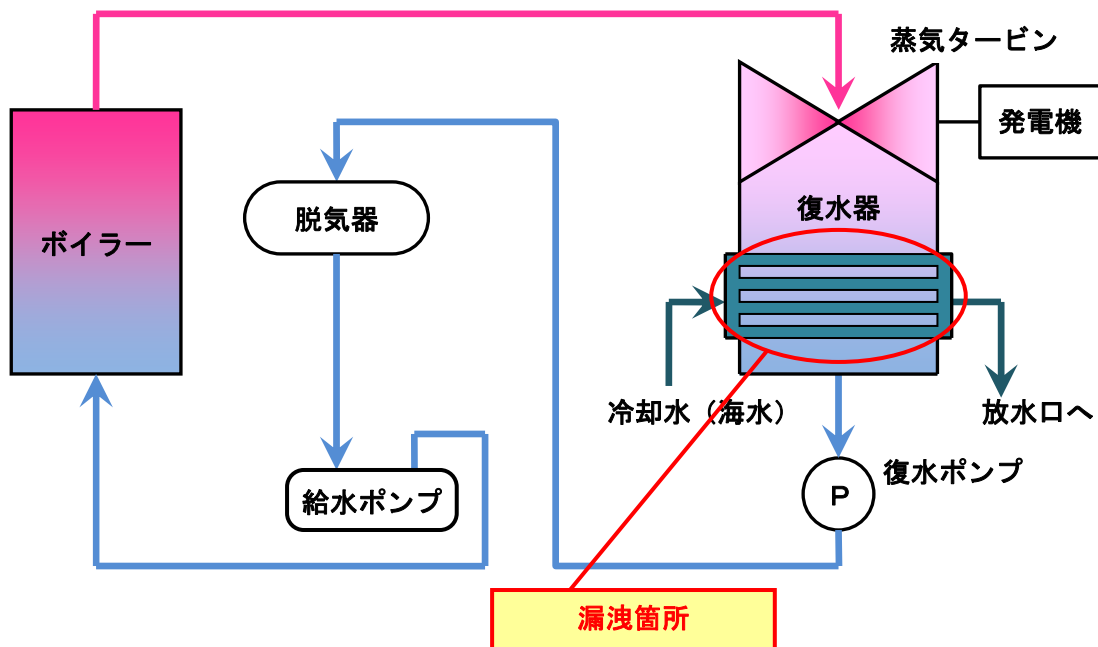

苫東厚真発電所 1号機 復水器の概要図

<復水器内部概要>