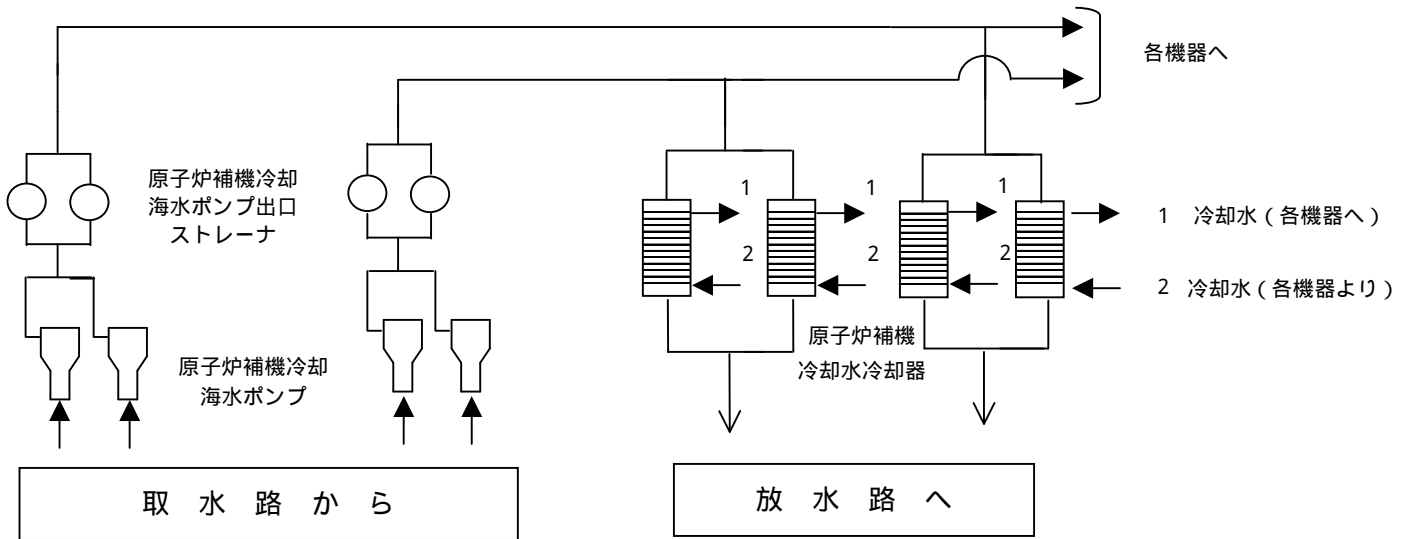

< 原子炉補機冷却海水設備 概略系統図 >

< 原子炉補機冷却海水ポンプ出口ストレーナ 概要図 >