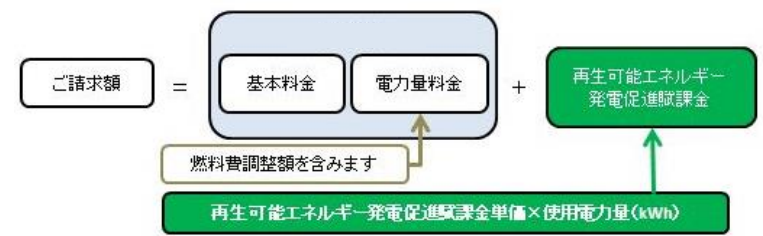

従量電灯A・B料金早見表

【2024年4月分料金適用】

- ◆ この早見表の金額は、検針日の翌日から起算して30日以内にお支払いいただいた場合の電気料金です。
 - ◆ 支払期日(検針日の翌日から起算して30日目)を経過してお支払いになりますと、その経過日数に応じて、1日あたり約0.03%(年10%)の延滞利息をいただきます。
 - ◆ お引越や契約変更(アンペア増減)をされた場合などはそれぞれ日割計算をする為この早見表の金額とは一致いたしません。
- 電気料金の算定方法(従量電灯B)