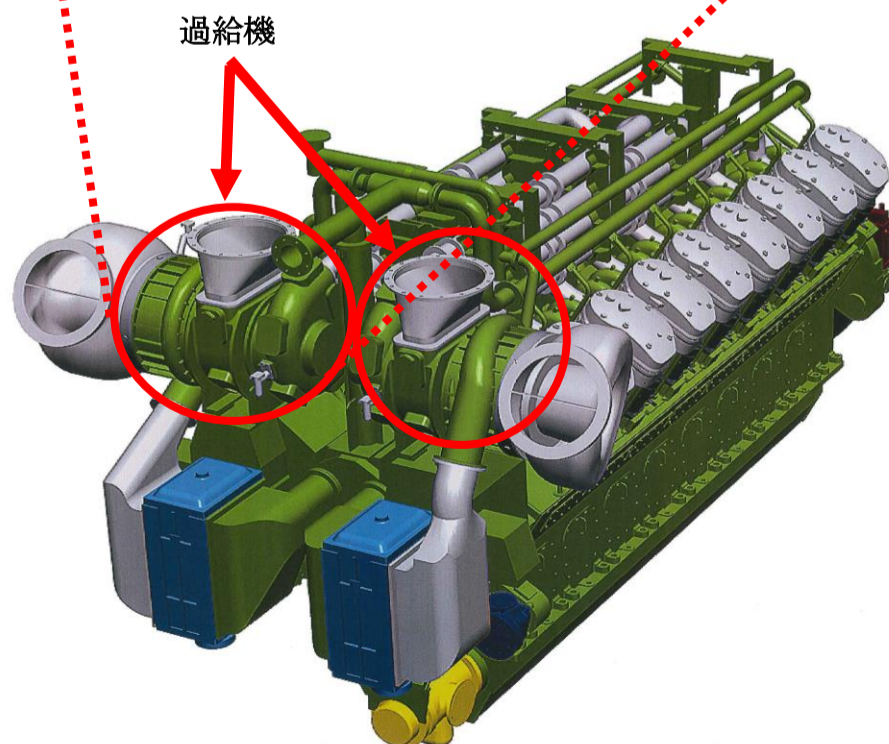

泊発電所 3号機 非常用ディーゼル発電機過給機の概要について

泊発電所建屋配置図

過給機 断面図

非常用ディーゼル発電機 (エンジン部) 鳥瞰図