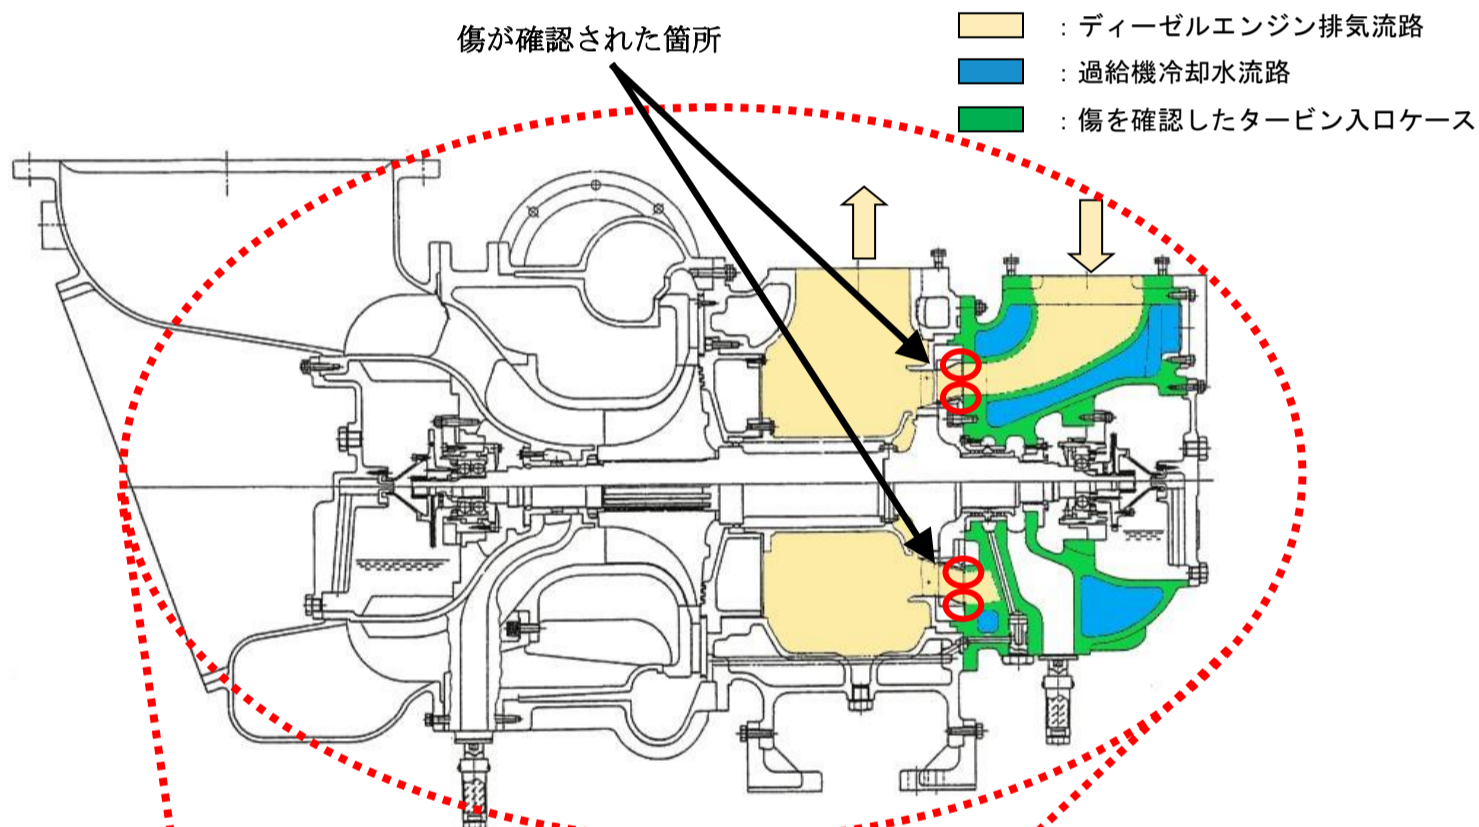

泊発電所 3号機 非常用ディーゼル発電機過給機の概要について

泊発電所建屋配置図

過給機 断面図

非常用ディーゼル発電機 (エンジン部) 鳥瞰図