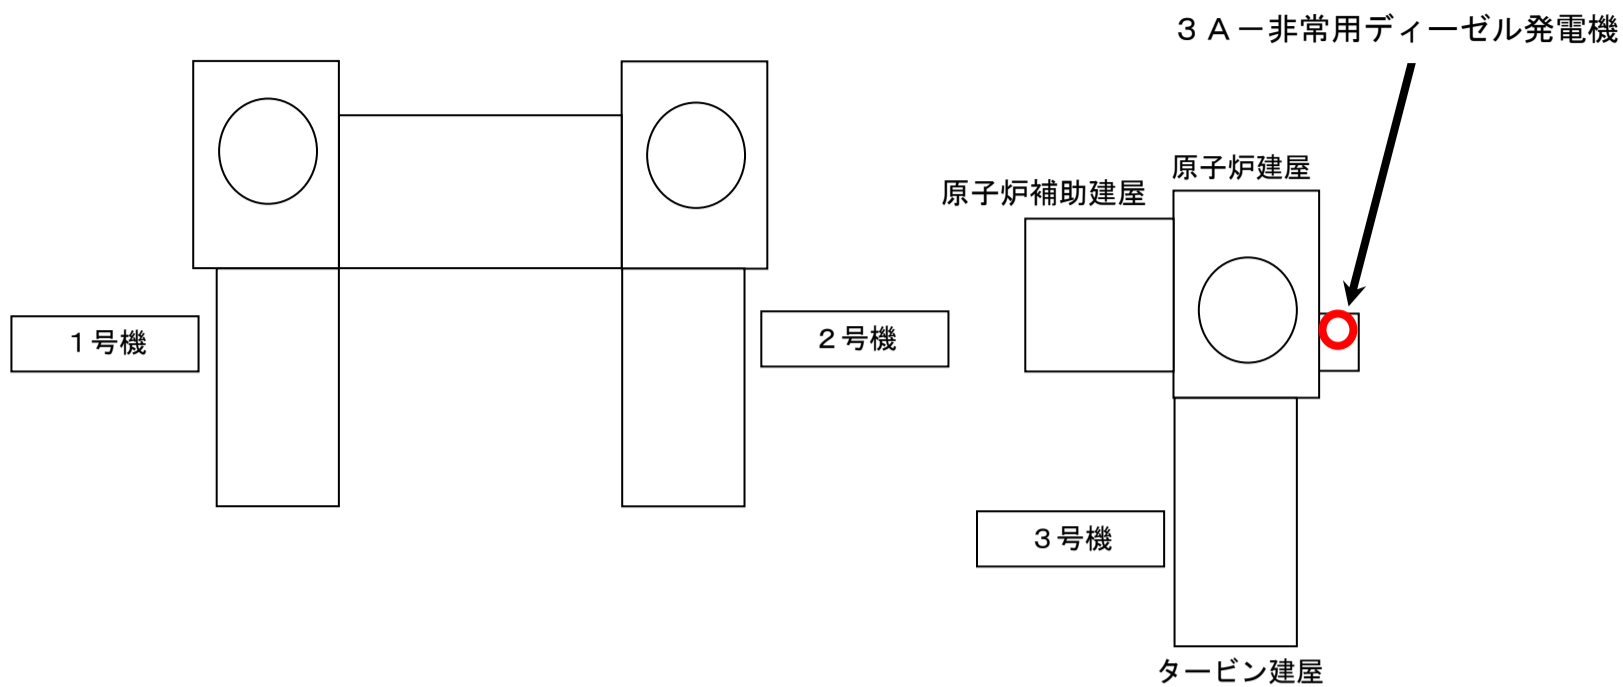

泊発電所 3号機 非常用ディーゼル発電機過給機の概要について

泊発電所建屋配置図

過給機 断面図

非常用ディーゼル発電機 (エンジン部) 鳥瞰図